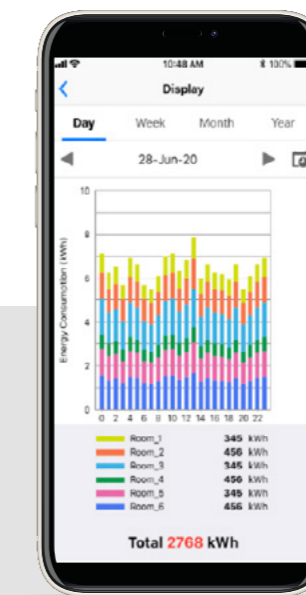

Valinnainen sulatustoiminto

Tietyissä ääriolosuhteissa sulatus voidaan suorittaa milloin tahansa painamalla SET-painiketta viiden sekunnin ajan.

Viikkoajastin

Viikkoajastimella voit asettaa päällä-pois -ajat tai ohjelmoida asetukset jokaiselle 24 tunnille. Jopa 4 eri asetusta / päivää ja 7 eri ohjelmaa viikossa.

Hada Care

Hada Care ohjaa säleikön asentoa tuottaakseen optimaalisen ilmavirran asunnon huoneen lämpötilan tasaamiseksi.

WiFi ohjaus

Ota POLAR BLACK haltuusi millä tahansa mobiililaitteella integroidun WiFi-moduulin avulla.

Hiljainen toiminta (ulkyyksikkö)

Toshiban ainutlaatuinen ulkyyksikön äänenvaimennustoiminto laskee äänitason alle 6 dB (A) lähiympäristön mukavuuden takaamiseksi.

Äänetön tila (sisäyksikkö)

Paina FAN-painiketta nopeuden säätämiseksi ja aseta hiljainen tila laitteen käyttämiseksi erittäin matalalla äänitasolla.

TOSHIBA
DESIGN
ILMALÄMPÖPUMPUT

TEE ILMASTOINNISTA ÄLYKÄSTÄ

Paranna mukavuutta kotona tai poissa ollessasi

Optimoi mukavuutesi säätämällä ihanteellinen jäähdytys- tai lämmitystaso milloin tahansa - riippumatta siitä missä olet. Kun olet kotona, vaihda infrapuna-kaukosäädin intuitiiviseen älysovellukseen. Sovelluksella voit ohjata ilmastointilaitettasi ja tarkistaa lämpötilan helposti myös ollessasi liikkeellä.

- Mahdollisuus seurata energiankulutusta helposti reaaliajassa
- Älykäs kaiuttimen ääniohjaustoiminto joka on yhteensopiva Google Home Assistant & Amazon Alexa kanssa