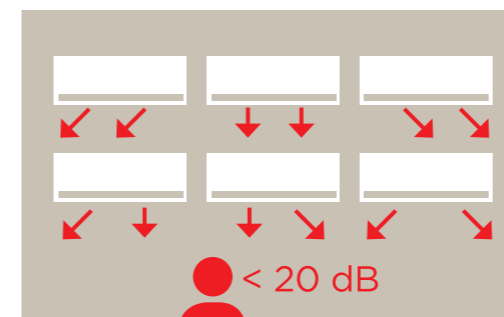

Lämmintä tai viileää juuri oikeaan suuntaan

Toshiban älykkään ilmanohjauksen avulla suuntaat puhalluksen haluamaasi suuntaan. Ilmanohjauksen kuusi yksilöllisesti valittavaa

asentoa mahdollistavat mukavan, vedottoman ja tasaisen lämpötilan jokaiselle huoneessa olevalle. Mukavuutta lisää hiljainen käyntiääni.