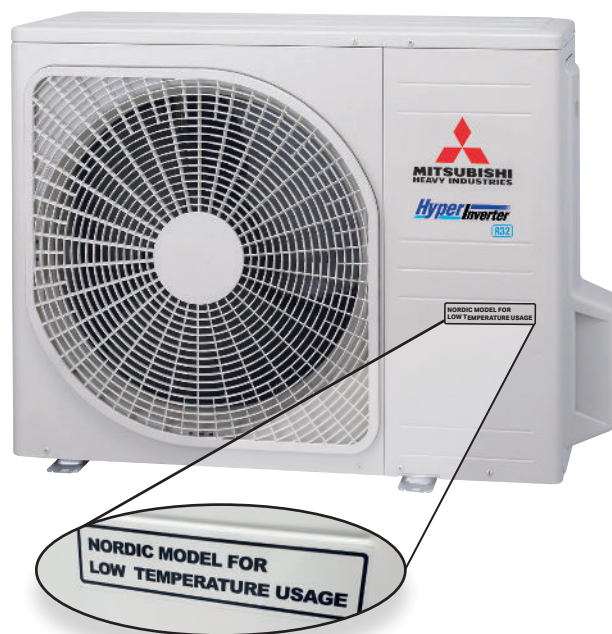

**Luotettavaa lämmitystä ja
jäähdytystä juuri sinun tarpeisiisi**

**Lämmitysteho 8 kW
WiFi-ohjaus vakiona
Pohjoismaiden arktiseen talveen**

Japanilaista laatua Pohjoisen twistillä

Kazan Arctic on puhtaasti arktisiin oloihin suunniteltu ja pohjoisen oloissa testattu ilmalämpöpumppu. Siksi se on tehokas ja luotettava valinta kotisi lämpöpumpuksi.

A+++ Hyper Inverter -lämmitysteho jopa 4.4 kW/-20 °C

Tehokas valinta

- max. 8 kW lämmitysteho

Mitsubishi Heavy Kazan Arctic -ilmalämpöpumpuilla on korkein saatavilla oleva lämmityksen ja jäähdytyksen **energiatohokkuusmerkintä A+++**.

Laitteen ympärivuotisesta tehosta kertova SCOP-arvo on luokkansa korkeimpia: 5.2.

Hyper Inverter -tekniikan ansiosta Kazan Arcticin teho säilyy pakkasen kiristyessäkin: lämmitysteho jopa 4.4 kW vielä -20 °C ulkolämpötilassa. Lämmöntuotto jatkuu läpi talven aina -35 °C saakka.

Mitsubishi Heavy Industries ymmärtää ilman liikkumisen

Tärkein ominaisuus kotia lämmitettäessä tai jäädytettäessä on ilman liikkuminen asunnon sisällä. Siksi uusi Kazan Arctic tarjoaa selvästi tehokkaamman ilmankierron.