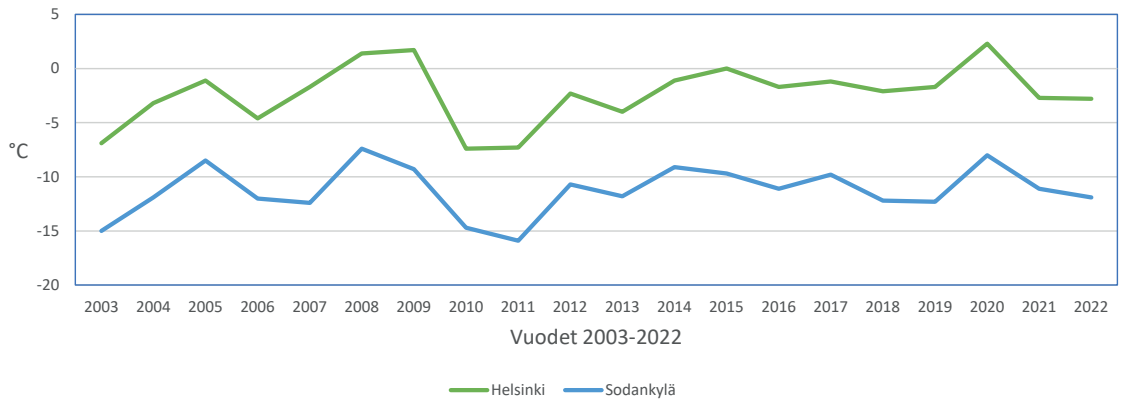

Talven (joulu-helmikuu) keskilämpötilat Helsingissä ja Sodankylässä