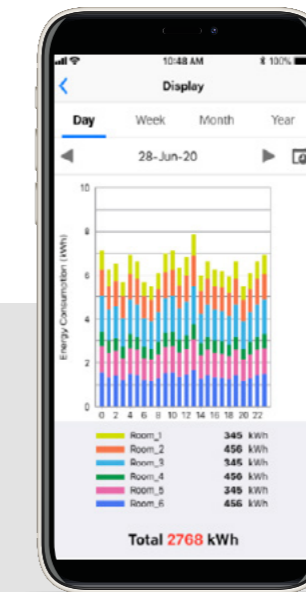

Valinnainen sulatustoiminto

Tietyissä ääriolosuhteissa sulatus voidaan suorittaa milloin tahansa painamalla SET-painiketta viiden sekunnin ajan.

Viikkoajastin

Viikkoajastimella voit asettaa päällä-pois -ajat tai ohjelmoida asetukset jokaiselle 24 tunnille. Jopa 4 eri asetusta / päivää ja 7 eri ohjelmaa viikossa.

Hada Care

Hada Care ohjaa säleikön asentoa tuottaakseen optimaalisen ilmavirran asunnon huoneen lämpötilan tasaamiseksi.

WiFi ohjaus

Ota POLAR BLACK haltuusi millä tahansa mobiililaitteella integroidun WiFi-moduulin avulla.

Hiljainen toiminta (ulkoyksikkö)

Toshiban ainutlaatuinen ulkoyksikön äänenvaimennustoiminto laskee äänitason alle 6 dB (A) lähiympäristön mukavuuden takaamiseksi.

Äänetön tila (sisäyksikkö)

Paina FAN-painiketta nopeuden säätämiseksi ja aseta hiljainen tila laitteen käyttämiseksi erittäin matalalla äänitasolla.

TOSHIBA
DESIGN
ILMALÄMPÖPUMPUT

TEE ILMASTOINNISTA ÄLYKÄSTÄ

Paranna mukavuutta kotona tai poissa ollessasi

Optimoi mukavuutesi säätämällä ihanteellinen jäähdytys- tai lämmitystaso milloin tahansa - riippumatta siitä missä olet. Kun olet kotona, vaihda infrapuna-kaukosäädin intuitiiviseen älysovellukseen. Sovelluksella voit ohjata ilmastointilaitettasi ja tarkistaa lämpötilan helposti myös ollessasi liikkeellä.

- Mahdollisuus seurata energiankulutusta helposti reaaliajassa
- Älykäs kaiuttimen ääniohjaustoiminto joka on yhteensopiva Google Home Assistant & Amazon Alexa kanssa