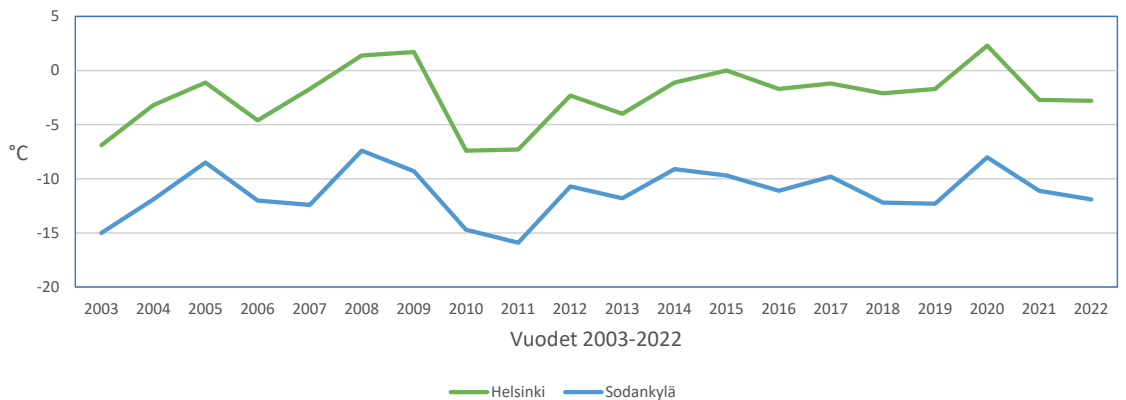

Talven (joulu-helmikuu) keskilämpötilat Helsingissä ja Sodankylässä