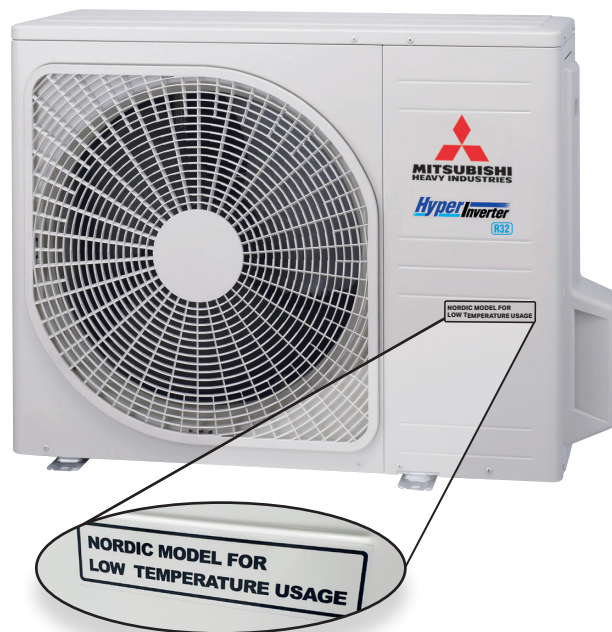

**Luotettavaa lämmitystä ja
jäähdytystä juuri sinun tarpeisiisi**

Lämmitysteho 8 kW
WiFi-ohjaus vakiona
Pohjoismaiden arktiseen talveen

Japanilaista laatua Pohjoisen twistillä

Kazan Arctic on puhtaasti arktisiin oloihin suunniteltu ja pohjoisen oloissa testattu ilmalämpöpumppu. Siksi se on tehokas ja luotettava valinta kotisi lämpöpumpuksi.

A+++ Hyper Inverter -lämmitysteho jopa 4.4 kW/-20 °C

Tehokas valinta

- max. 8 kW lämmitysteho

Mitsubishi Heavy Kazan Arctic -ilmalämpöpumpuilla on korkein saatavilla oleva lämmityksen ja jäähdytyksen **energiatohokkuusmerkintä A+++**.

Laitteen ympärivuotisesta tehosta kertova SCOP-arvo on luokkansa korkeimpia: 5.2.

Hyper Inverter -tekniikan ansiosta Kazan Arcticin teho säilyy pakkasen kiristyessäkin: lämmitysteho jopa 4.4 kW vielä -20 °C ulkolämpötilassa. Lämmöntuotto jatkuu läpi talven aina -35 °C saakka.

Mitsubishi Heavy Industries ymmärtää ilman liikkumisen

Tärkein ominaisuus kotia lämmitettäessä tai jäädytettäessä on ilman liikkuminen asunnon sisällä. Siksi uusi Kazan Arctic tarjoaa selvästi tehokkaamman ilmankierron.